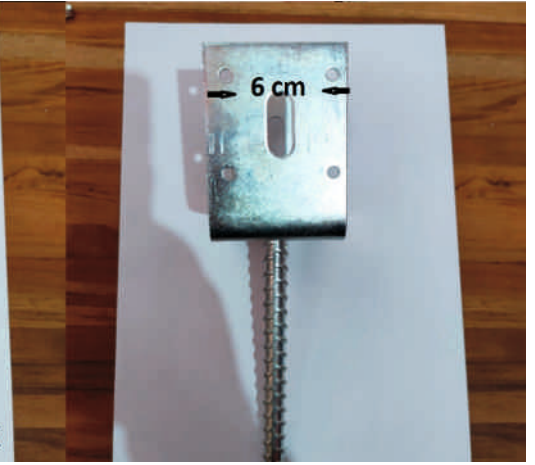

53 Parça Tekli Çatılı Kamelya

36 Parça Duble Çatılı Kamelya

Köpek Kulubesi  
(125'lik)

Köpek Kulubesi  
(85'lik)

Ahşap Piknik Masası

**M14  
AYARLI**

**m 18  
AĞIR  
YÜK  
5MM**

**ÇATILI SİSTEM  
KAMELYA MONTAJ APARATLARI**