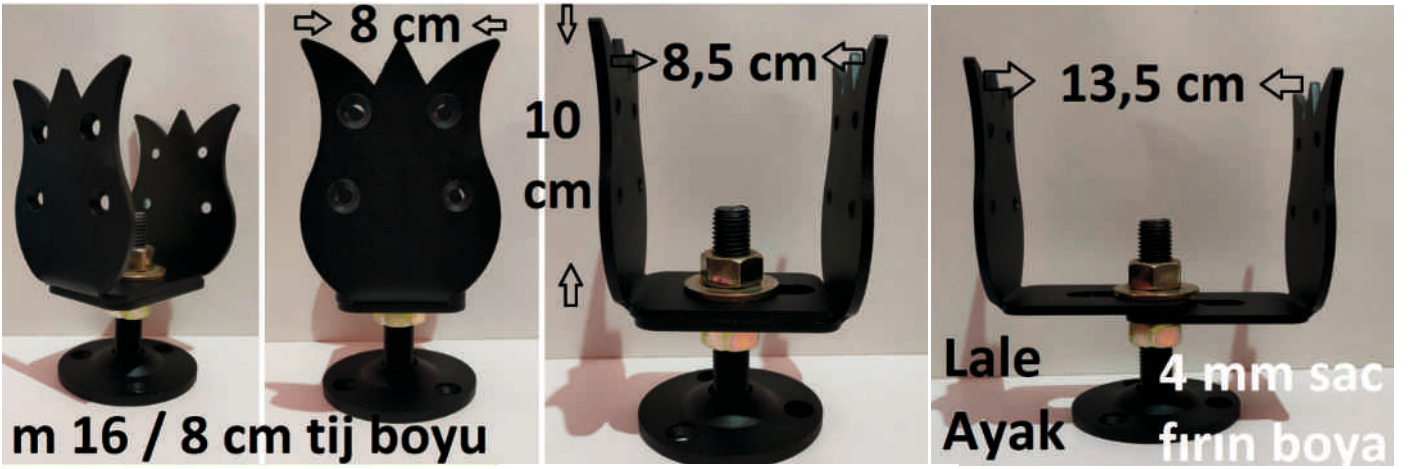

53 Parça Tekli Çatılı Kamelya

36 Parça Duble Çatılı Kamelya

Köpek Kulubesi  
(125'lik)

Köpek Kulubesi  
(85'lik)

Ahşap Piknik Masası

**M14  
AYARLI**

**m 18  
AĞIR  
YÜK  
5MM**

**ÇATILI SİSTEM  
KAMELYA MONTAJ APARATLARI**