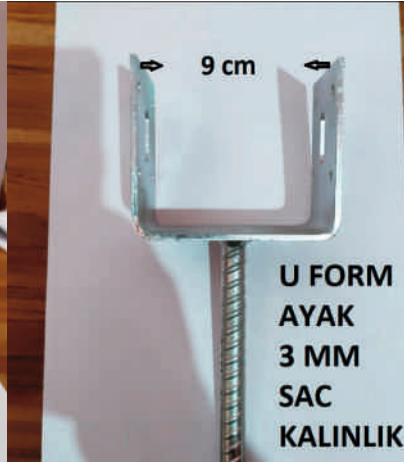

53 Parça Tekli Çatılı Kamelya

36 Parça Duble Çatılı Kamelya

Köpek Kulubesi  
(125'lik)

Köpek Kulubesi  
(85'lik)

Ahşap Piknik Masası

**M14  
AYARLI**

**m 18  
AĞIR  
YÜK  
5MM**

**ÇATILI SİSTEM  
KAMELYA MONTAJ APARATLARI**