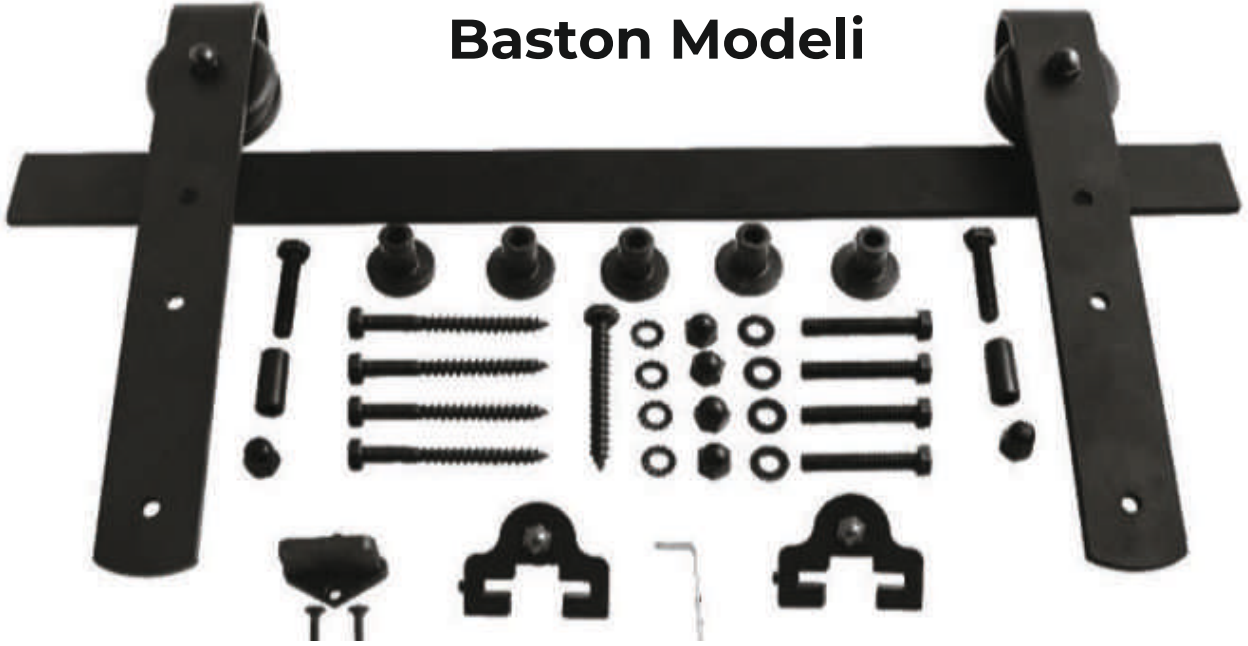

Baston Modeli

MEKANİZMA PARÇALARI	TEKNİK RESİM	TEKNİK ÖZELLİKLER	TEK KANATLI KAPI (180-200 CM)	ÇİFT KANATLI KAPI (160-300 CM)	ÜÇ KANATLI KAPI (160-300 CM)
RAY		ST 37 ÇELİK	1	1	2
ÇİFT TARAF RULMANLI ASKI MAKARA		ST 37 ÇELİK ASKI DERLİN KANALLI MAKARA RULMANLI	2	4	6
MONTAJ CİVATASI VE KÖR SOMON M8/50		ÇELİK CİVATA M8 50	4	6	16
KAPI DUVAR ARASI MESAFE TAKOZU		ST 37 TRANSMİSYON ÇELİK	5	7	10
DUVAR VIDASI		ÇELİK CİVATA M8	5	7	10
KAPI DURDURUCU STOPER		ST 37 ÇELİK + SERT PLASTİK DURDURUCU	2	4	6
KAPI ÜST SABİTLEYİCİ		KAPI RAYDAN ÇIKMAMASI İÇİN KAPI ÜST SABİTLEYİCİ SERT PLASTİK KAPLAMALI ÇELİK CİVATA M8/40	2	4	6
ALT KILAVUZU		SERT PLASTİK 3 x 3 + 2	1	2	3