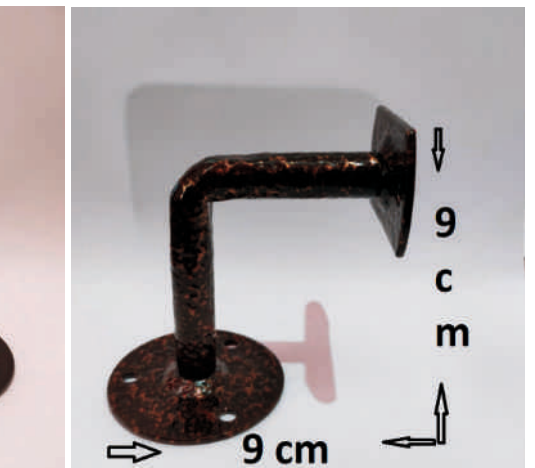

53 Parça Tekli Çatılı Kamelya

36 Parça Duble Çatılı Kamelya

Köpek Kulubesi  
(125'lik)

Köpek Kulubesi  
(85'lik)

Ahşap Piknik Masası

**M14  
AYARLI**

**m 18  
AĞIR  
YÜK  
5MM**

**ÇATILI SİSTEM  
KAMELYA MONTAJ APARATLARI**