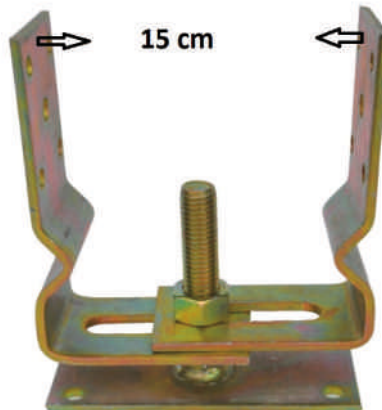

53 Parça Tekli Çatılı Kamelya

36 Parça Duble Çatılı Kamelya

Köpek Kulubesi  
(125'lik)

Köpek Kulubesi  
(85'lik)

Ahşap Piknik Masası

**M14  
AYARLI**

**m 18  
AĞIR  
YÜK  
5MM**

**ÇATILI SİSTEM  
KAMELYA MONTAJ APARATLARI**