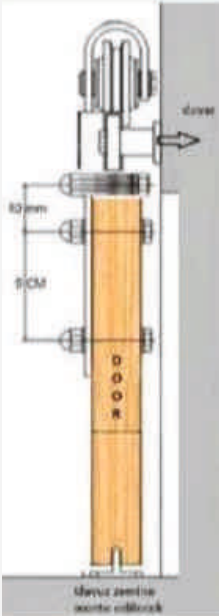

Baston Modeli

MEKANİZMA PARÇALARI	TEKNİK RESİM	TEKNİK ÖZELLİKLER	TEK KANATLI KAPI (180-200 CM)	ÇİFT KANATLI KAPI (160-300 CM)	ÜÇ KANATLI KAPI (160-300 CM)
RAY		ST 37 ÇELİK	1	1	2
ÇİFT TARAF RULMANLI ASKI MAKARA		ST 37 ÇELİK ASKI DERLİN KANALLI MAKARA RULMANLI	2	4	6
MONTAJ CİVATASI VE KÖR SOMON M8/50		ÇELİK CİVATA M8 50	4	6	16
KAPI DUVAR ARASI MESAFE TAKOZU		ST 37 TRANSMİSYON ÇELİK	5	7	10
DUVAR VIDASI		ÇELİK CİVATA M8	5	7	10
KAPI DURDURUCU STOPER		ST 37 ÇELİK + SERT PLASTİK DURDURUCU	2	4	6
KAPI ÜST SABİTLEYİCİ		KAPI RAYDAN ÇIKMAMASI İÇİN KAPI ÜST SABİTLEYİCİ SERT PLASTİK KAPLAMALI ÇELİK CİVATA M8/40	2	4	6
ALT KILAVUZU		SERT PLASTİK 3 x 3 + 2	1	2	3