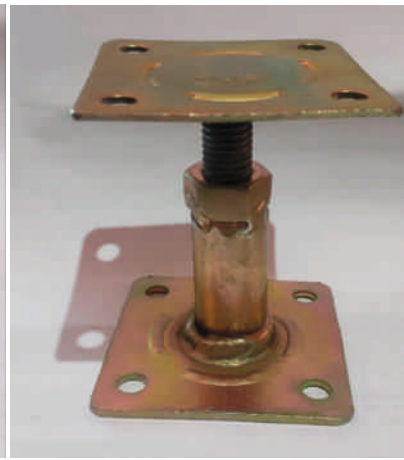

53 Parça Tekli Çatılı Kamelya

36 Parça Duble Çatılı Kamelya

Köpek Kulubesi  
(125'lik)

Köpek Kulubesi  
(85'lik)

Ahşap Piknik Masası

**M14  
AYARLI**

**m 18  
AĞIR  
YÜK  
5MM**

**ÇATILI SİSTEM  
KAMELYA MONTAJ APARATLARI**