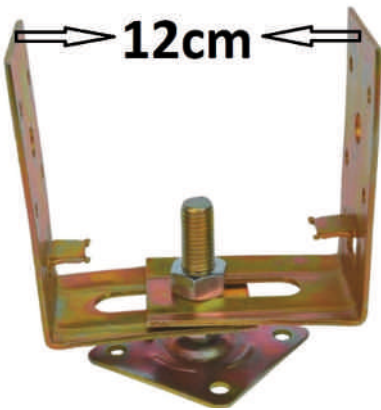

53 Parça Tekli Çatılı Kamelya

36 Parça Duble Çatılı Kamelya

Köpek Kulubesi  
(125'lik)

Köpek Kulubesi  
(85'lik)

Ahşap Piknik Masası

**M14  
AYARLI**

**m 18  
AĞIR  
YÜK  
5MM**

**ÇATILI SİSTEM  
KAMELYA MONTAJ APARATLARI**