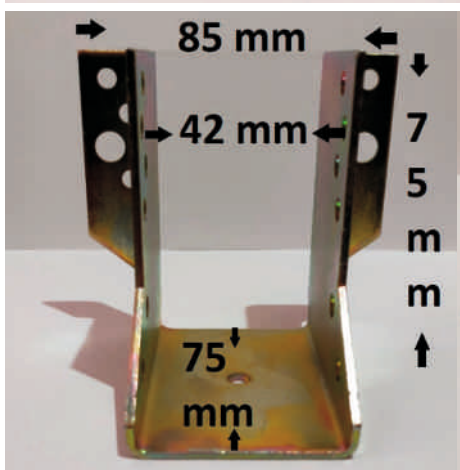

53 Parça Tekli Çatılı Kamelya

36 Parça Duble Çatılı Kamelya

Köpek Kulubesi  
(125'lik)

Köpek Kulubesi  
(85'lik)

Ahşap Piknik Masası

**M14  
AYARLI**

**m 18  
AĞIR  
YÜK  
5MM**

**ÇATILI SİSTEM  
KAMELYA MONTAJ APARATLARI**

Ahşaplar 85mmx85mm olmalı

1 m2den 1000 m2ye  
Kolay, ekonomik, sonsuz olasılık  
İster çatılı ister düz sistem  
Tamamen size kalmış  
Canınız nasıl isterse  
O şekle girer, sınır yok.  
Sizin için pratik çözümler sunuyoruz.  
Hayal edin yeter.